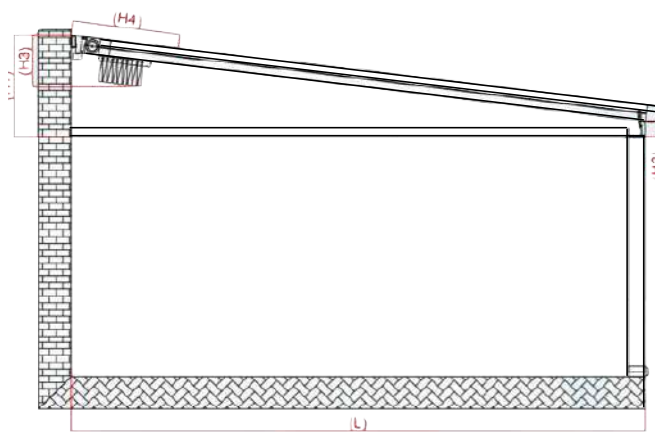

SISTEMAS COMPATIBLES

- Sistema de acristalamiento
- Sistema ZIP de cremallera

ADAPTABLE A CUALQUIER CLIMA

El area sigue ventilada incluso aunque la pérgola esté cerrada

Recolección

Sistema de drenaje

PÉRGOLA INDUZEL

2022

INFORMACIÓN SOBRE LA LONA:

TEJIDO	COLOR	PESO
PVC Impermeable Ignífugo	Blanco Negro Granate Marfil Verde Gris claro Gris oscuro	900 gr/m2

Salida (L)	(H1)	(H2)	(H3)	(H4)	Palillería
300 cm	75 cm	15 cm	50 cm	56 cm	5 + 2
350 cm	85 cm		51 cm	56 cm	5 + 2
400 cm	95 cm		52 cm	65 cm	7 + 2
450 cm	105 cm		53 cm	65 cm	7 + 2
500 cm	115 cm		54 cm	74 cm	9 + 2
550 cm	125 cm		55 cm	74 cm	9 + 2
600 cm	135 cm		56 cm	83 cm	11 + 2
650 cm	145 cm		57 cm	83 cm	11 + 2
700 cm	155 cm		58 cm	92 cm	13 + 2
750 cm	165 cm		59 cm	92 cm	13 + 2
800 cm	175 cm		60 cm	100 cm	15 + 2