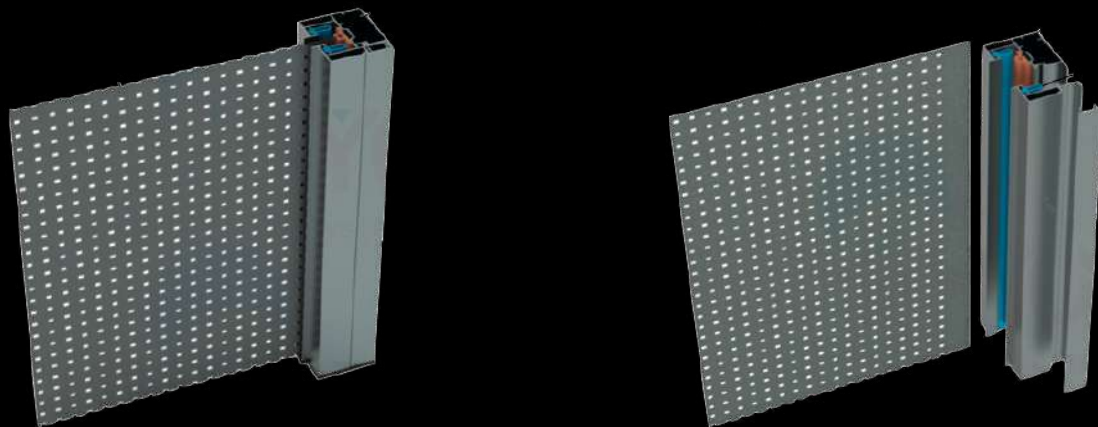

SISTEMAS COMPATIBLES

- Sistema de acristalamiento
- Sistema ZIP de cremallera

SISTEMA VERTICAL

- Disponible tejido de más opaco a más traslúcido.
- Opción manual y motorizada  somfy.
- Alta protección solar

¡AÚN HAY MÁS!

NOVEDAD
sistema de
cremallera

SE ADAPTA A CUALQUIER ESTRUCTURA

El sistema cremallera es totalmente compatible con ambas pérgolas.

INFORMACIÓN ADICIONAL:

Crema

Gris

Blanco

DIMENSIONES DE LOS SISTEMAS:

	LÍNEA MÁX.	SALIDA MÁX.
INDUZEL	12 m	8 m
BIOCLIMÁTICA	4 m	7 m
	LÍNEA MÁX.	ALTURA
CREMALLERA ZIP	4 m	3 m

Tapicería & Toldos

www.tapiceriaytoldosluna.com

+34 600551124

Carretera General, 6, La Camella 38627
Santa Cruz de Tenerife - España